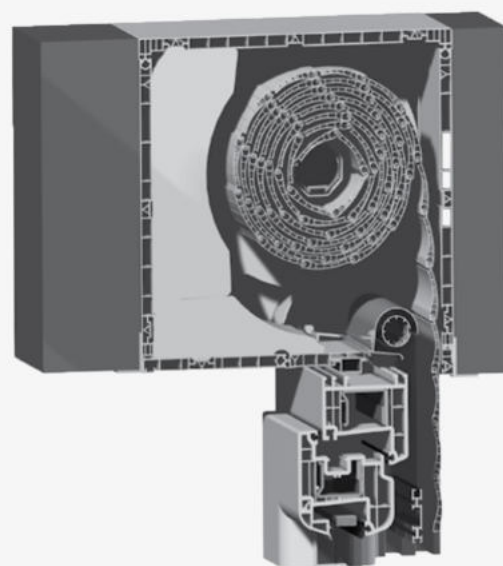

210x210 KOMBI