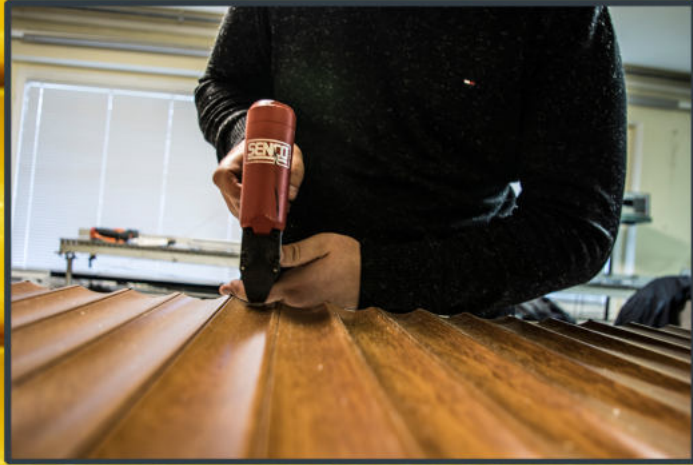

KAPCSOLAT:

E-MAIL: INFO@JARALUX.HU

TELEFON: +36 30 639 3570